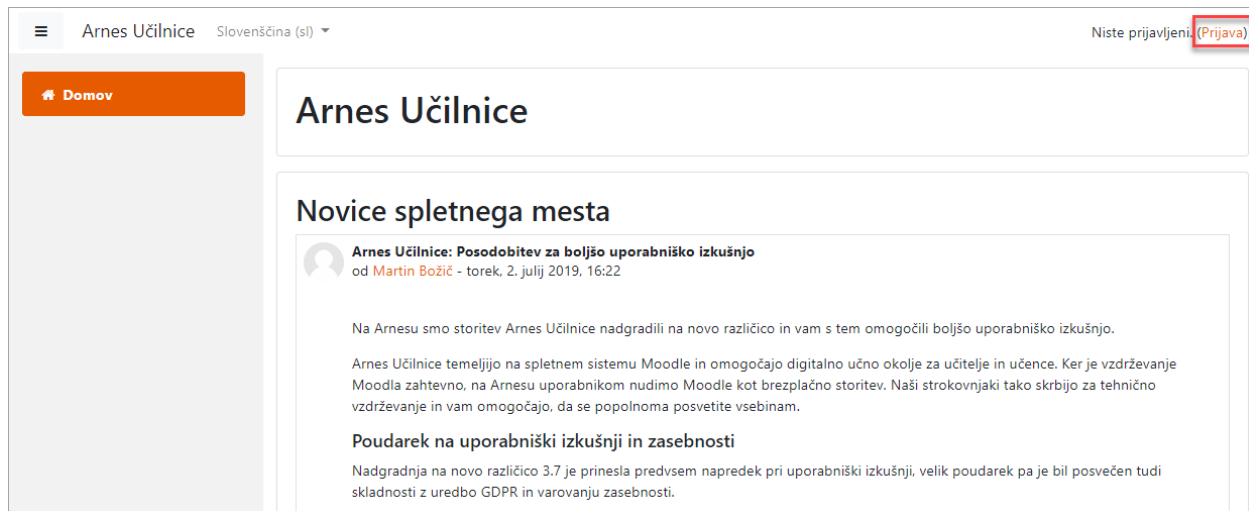

Kako se prijavimo v spletno učilnico?

1. V brskalnik vtipkaš **Arnes učilnice** in izbereš prvi zadetek na spletu.

2. Na začetni strani Arnes učilnic izberi desno zgoraj povezavo **Prijava**.

3. Na strani, ki se ti odpre izberi domačo organizacijo (najhitreje prideš do nje tako, da vtipkaš Marežige).

4. Po izbrani organizaciji (šoli) izberi gumb **Izberite**.

5. Vtipkaj svojo **AAI prijavo** (uporabniško ime in geslo).

POZOR! Uporabniško ime in geslo je sestavljeno le iz malih tiskanih črk. Brez šumnikov in presledkov.